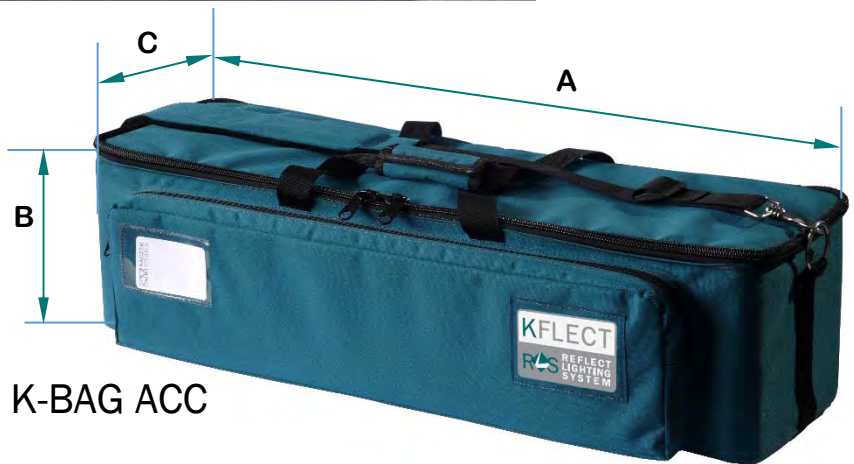

F) K-BAG ACC

KFLECT No. / NAME (empty items)			A cm	B/B1 cm	B2 cm	C/C1 cm	C2 cm	Space for K-Flectors and K-Tools	RRP
D)	KP-L	K-BAG L	58	55,5	/	21	/	Up to 8 K-Flectors L	247,00 €
E)	KP-XL	K-BAG XL	12,5	11,5	/	17,5	/	1 K-BOARD, 4 K-Flectors XL	380,00 €
F)	KP-ACC	K-BAG ACC	81	21	/	28	/	2 K-Holder, several K-Tools	215,00 €