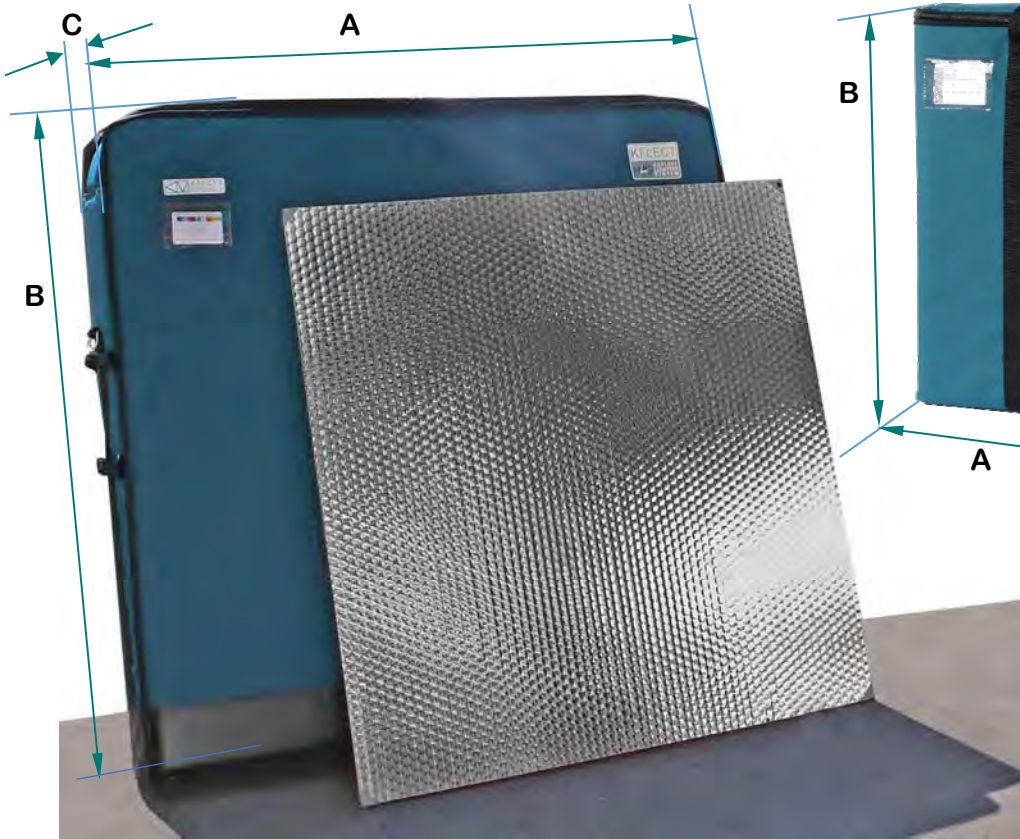

[KP]: The K-BAGS

E) K-BAG XL

D) K-BAG L

F) K-BAG ACC

KFLECT No. / NAME (empty items)			A cm	B/B1 cm	B2 cm	C/C1 cm	C2 cm	Space for K-Flectors and K-Tools	RRP
D)	KP-L	K-BAG L	58	55,5	/	21	/	Up to 8 K-Flectors L	247,00 €
E)	KP-XL	K-BAG XL	12,5	11,5	/	17,5	/	1 K-BOARD, 4 K-Flectors XL	380,00 €
F)	KP-ACC	K-BAG ACC	81	21	/	28	/	2 K-Holder, several K-Tools	215,00 €